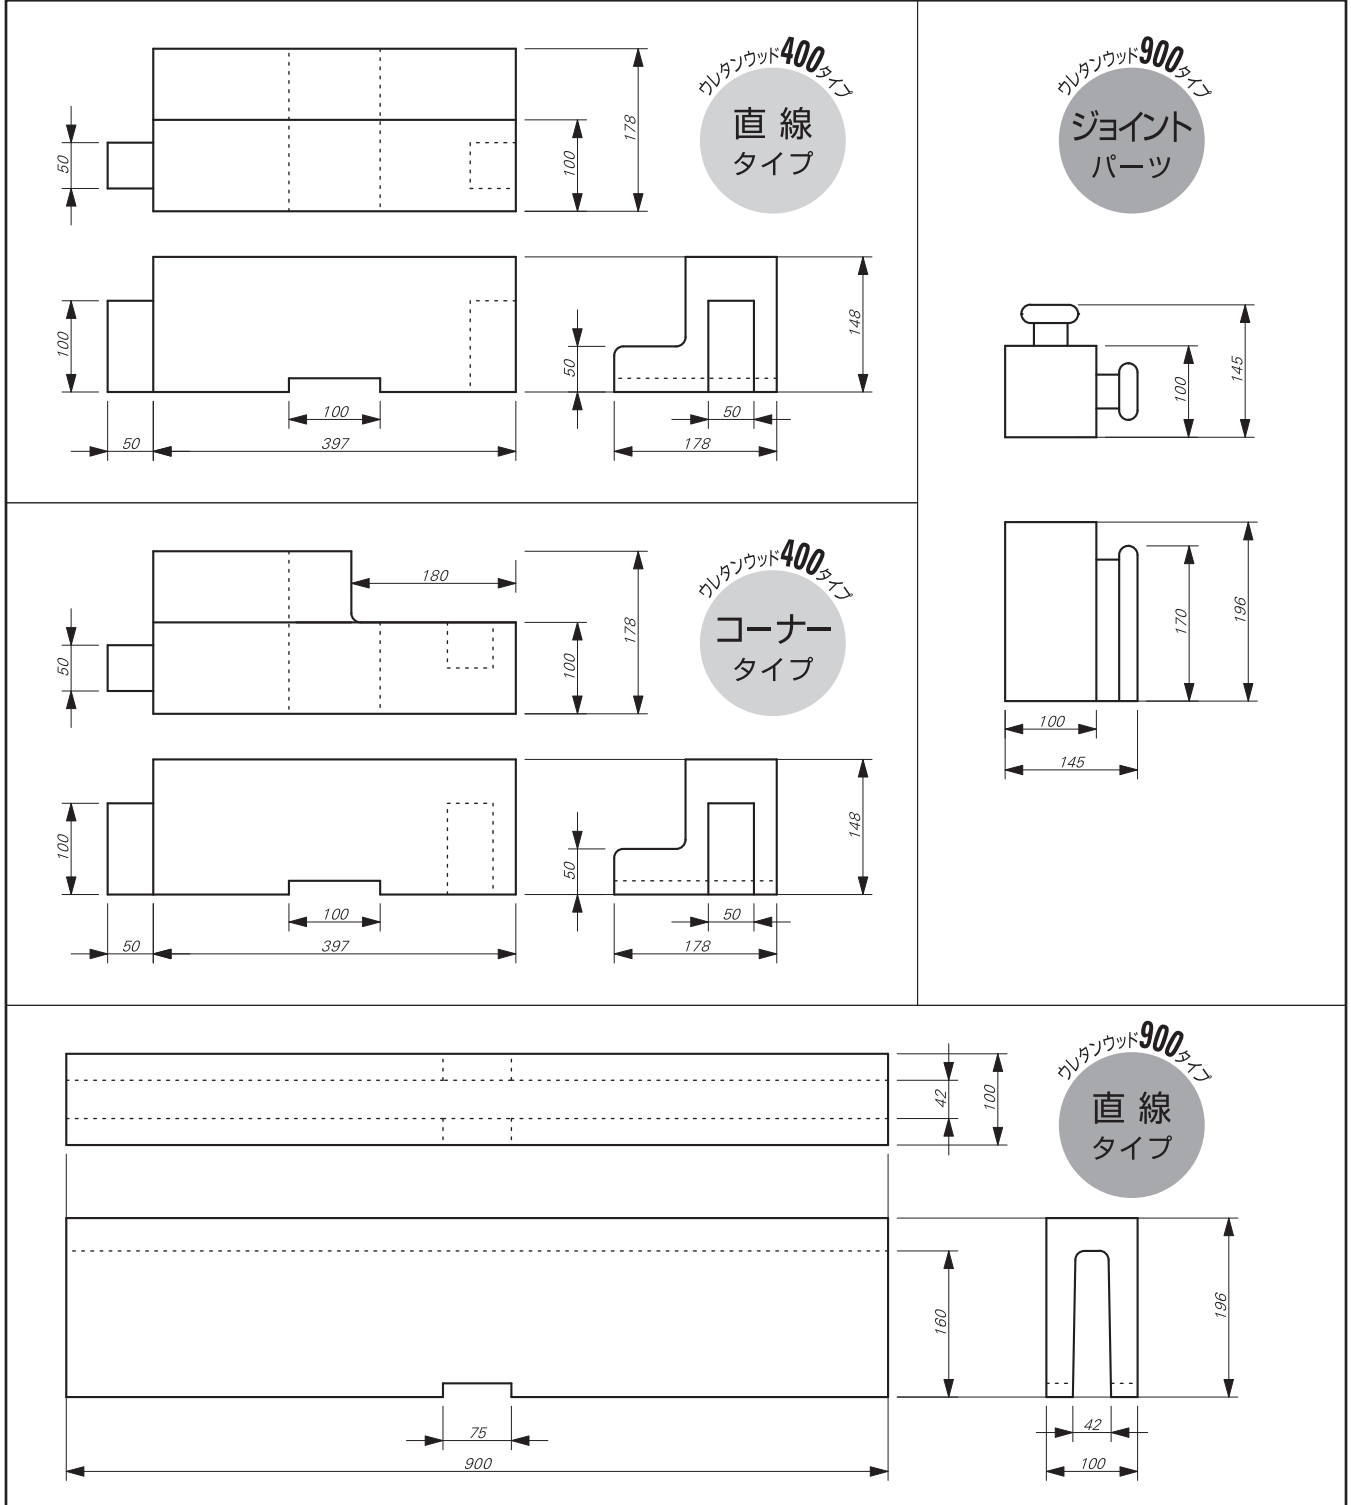

ウレタンウッド 枕木タイプ見切材

寸法図面

ヘルメス株式会社
〒455-0831 名古屋市港区十一屋 2-280
TEL (052) 384-1535
FAX (052) 384-1534

www.pur-hermes.com